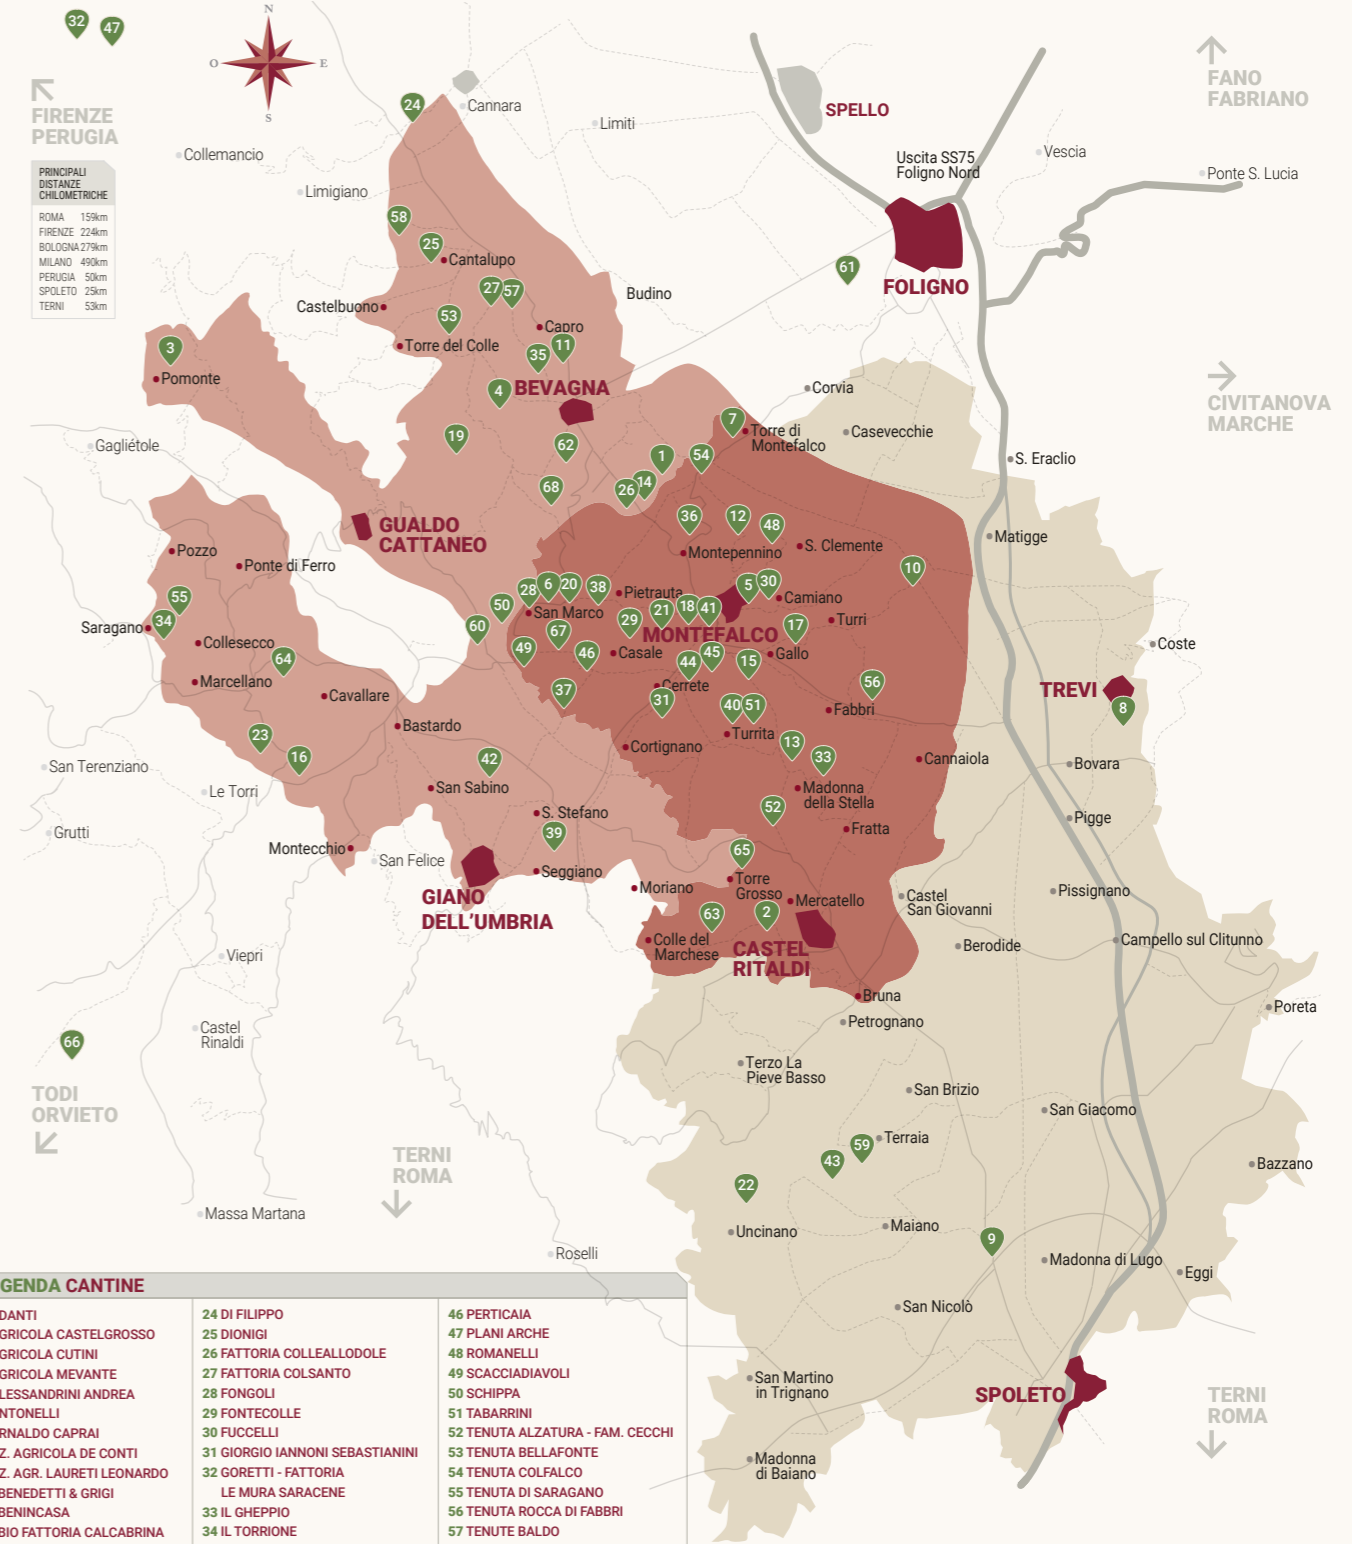

CANTINE CONSORZIATE

WINERIES MEMBER

LEGENDA CANTINE		
1 ADANTI	24 DI FILIPPO	46 PERTICAIA
2 AGRICOLA CASTELGROSSO	25 DIONIGI	47 PLANI ARCHE
3 AGRICOLA CUTINI	26 FATTORIA COLLEALLODOLE	48 ROMANELLI
4 AGRICOLA MEVANTE	27 FATTORIA COLSANTO	49 SCACCIADIAVOLI
5 ALESSANDRINI ANDREA	28 FONGOLI	50 SCHIPPA
6 ANTONELLI	29 FONTECOLLE	51 TABARRINI
7 ARNALDO CAPRAI	30 FUCCELLI	52 TENUTA ALZATURA - FAM. CECCHI
8 AZ. AGRICOLA DE CONTI	31 GIORGIO IANNONI SEBASTIANINI	53 TENUTA BELLAFONTE
9 AZ. AGR. LAURETI LEONARDO	32 GORETTI - FATTORIA LE MURA SARACENE	54 TENUTA COLFALCO
10 BENEDETTI & GRIGI	33 IL GHEPPIO	55 TENUTA DI SARAGANO
11 BENINCASA	34 IL TORRIONE	56 TENUTA ROCCA DI FABBRI
12 BIO FATTORIA CALCABRINA	35 LA FONTE	57 TENUTE BALDO
13 BOCALE	36 LA VENERANDA	58 TENUTE LUNELLI - CASTELBUONO
14 BRIZIARELLI	37 LE CIMATE	59 TERRA DI ROVO
15 BRUNOZZI	38 LE THADEE	60 TERRE DE LA CUSTODIA
16 CESARINI SARTORI	39 LUCA DI TOMASO	61 TERRE DE' TRINCI
17 COCCO ILARIA	40 LUNGAROTTI	62 TERRE DEI NAPPI
18 COLLE CIOCCO	41 MONTIONI	63 TERRE DEL MARCHESE
19 COLLE DEL MAGGIO	42 MORETTI OMERO	64 TERRE DI CAPITANI
20 COLLE DEL SARACENO	43 NINNI	65 TERRE DI SAN FELICE
21 COLLE MORA	44 PAOLO BEA	66 TUDERNUM
22 COLLE UNCINANO	45 PARDI	67 VALDANGIUS
23 COLPETRONE		68 VILLA MONGALLI