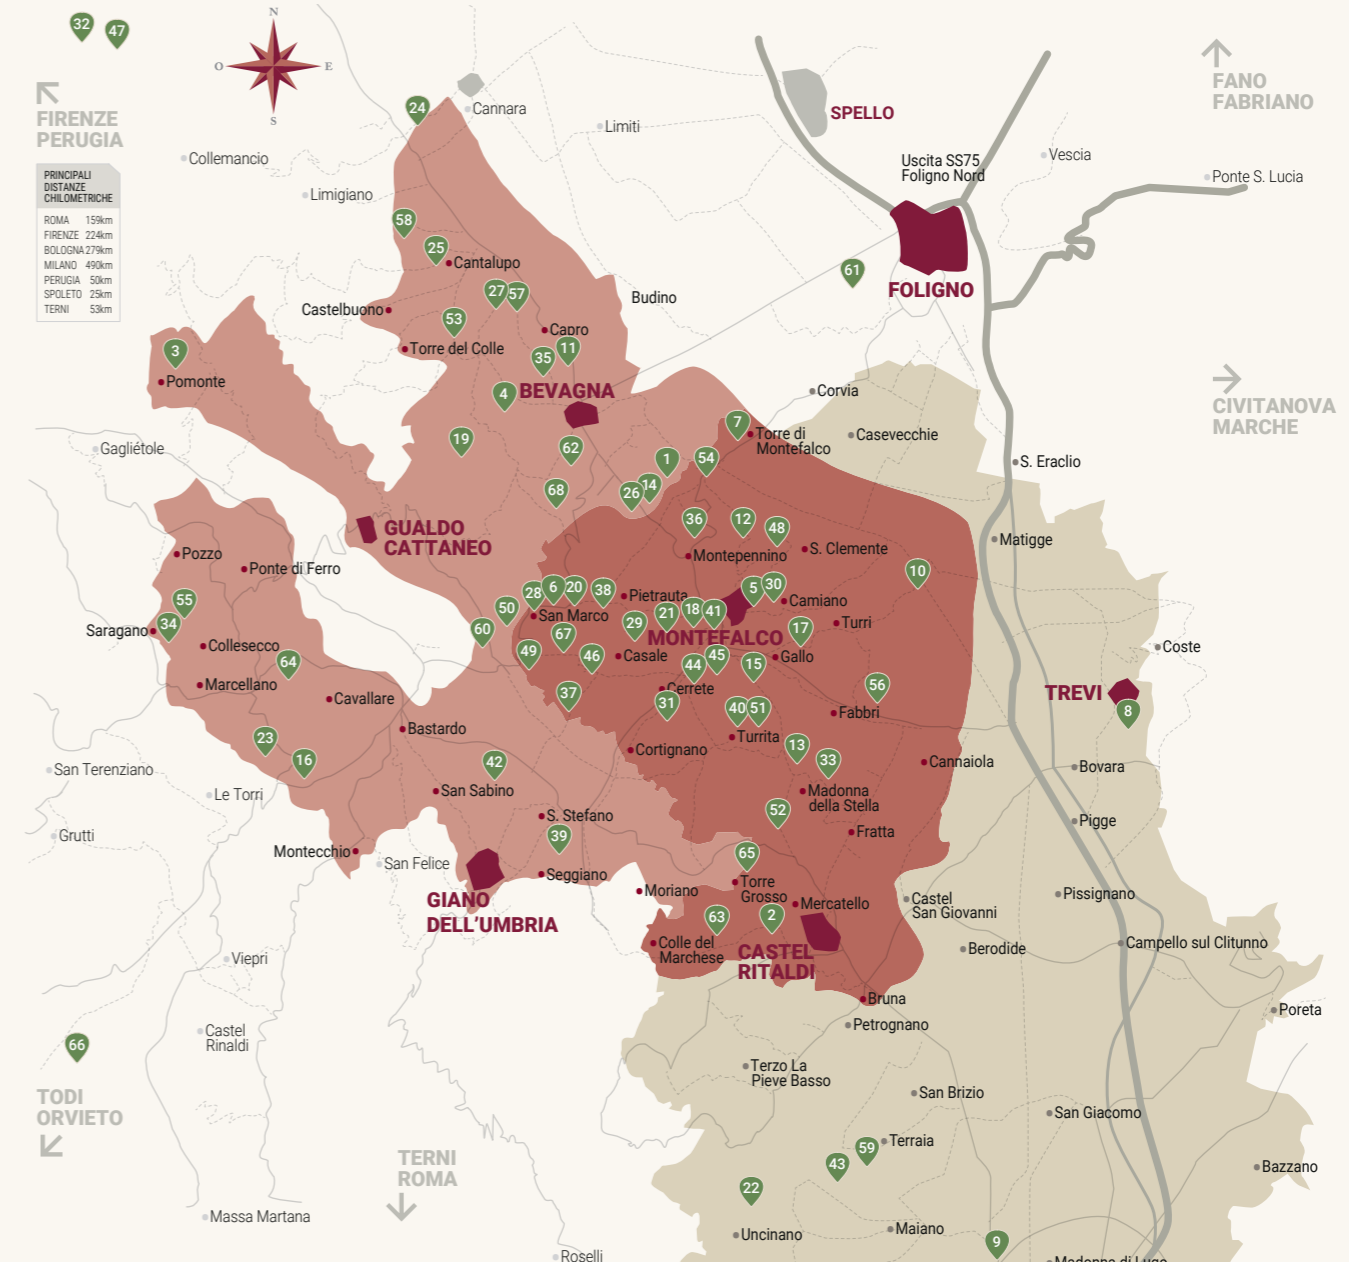

CANTINE CONSORZIATE

WINERIES MEMBER

LEGENDA CANTINE

1 ADANTI	24 DI FILIPPO	46 PERTICAIA
2 AGRICOLA CASTELGROSSO	25 DIONIGI	47 PLANI ARCHE
3 AGRICOLA CUTINI	26 FATTORIA COLLEALLODOLE	48 ROMANELLI
4 AGRICOLA MEVANTE	27 FATTORIA COLSANTO	49 SCACCIADIUVOLI
5 ALESSANDRINI ANDREA	28 FONGOLI	50 SCHIPPA
6 ANTONELLI	29 FONTECOLLE	51 TABARRINI
7 ARNALDO CAPRAI	30 FUCCELLI	52 TENUTA ALZATURA - FAM. CECCHI
8 AZ. AGRICOLA DE CONTI	31 GIORGIO IANNONI SEBASTIANINI	53 TENUTA BELLAFONTE
9 AZ. AGR. LAURETI LEONARDO	32 GORETTI - FATTORIA LE MURA SARACENE	54 TENUTA COLFALCO
10 BENEDETTI & GRIGI	33 IL GHEPPIO	55 TENUTA DI SARAGANO
11 BENINCASA	34 IL TORRIONE	56 TENUTA ROCCA DI FABBRI
12 BIO FATTORIA CALCABRINA	35 LA FONTE	57 TENUTE BALDO
13 BOCALE	36 LA VENERANDA	58 TENUTE LUNELLI - CASTELBUONO
14 BRIZIARELLI	37 LE CIMATE	59 TERRA DI ROVO
15 BRUNOZZI	38 LE THADEE	60 TERRE DE LA CUSTODIA
16 CESARINI SARTORI	39 LUCA DI TOMASO	61 TERRE DE' TRINCI
17 COCCO ILARIA	40 LUNGAROTTI	62 TERRE DEI NAPPI
18 COLLE CIOCCO	41 MONTIONI	63 TERRE DEL MARCHESE
19 COLLE DEL MAGGIO	42 MORETTI OMERO	64 TERRE DI CAPITANI
20 COLLE DEL SARACENO	43 NINNI	65 TERRE DI SAN FELICE
21 COLLE MORA	44 PAOLO BEA	66 TUDERNUM
22 COLLE UNCINANO	45 PARDI	67 VALDANGIUS
		68 VILLA MONGALLI